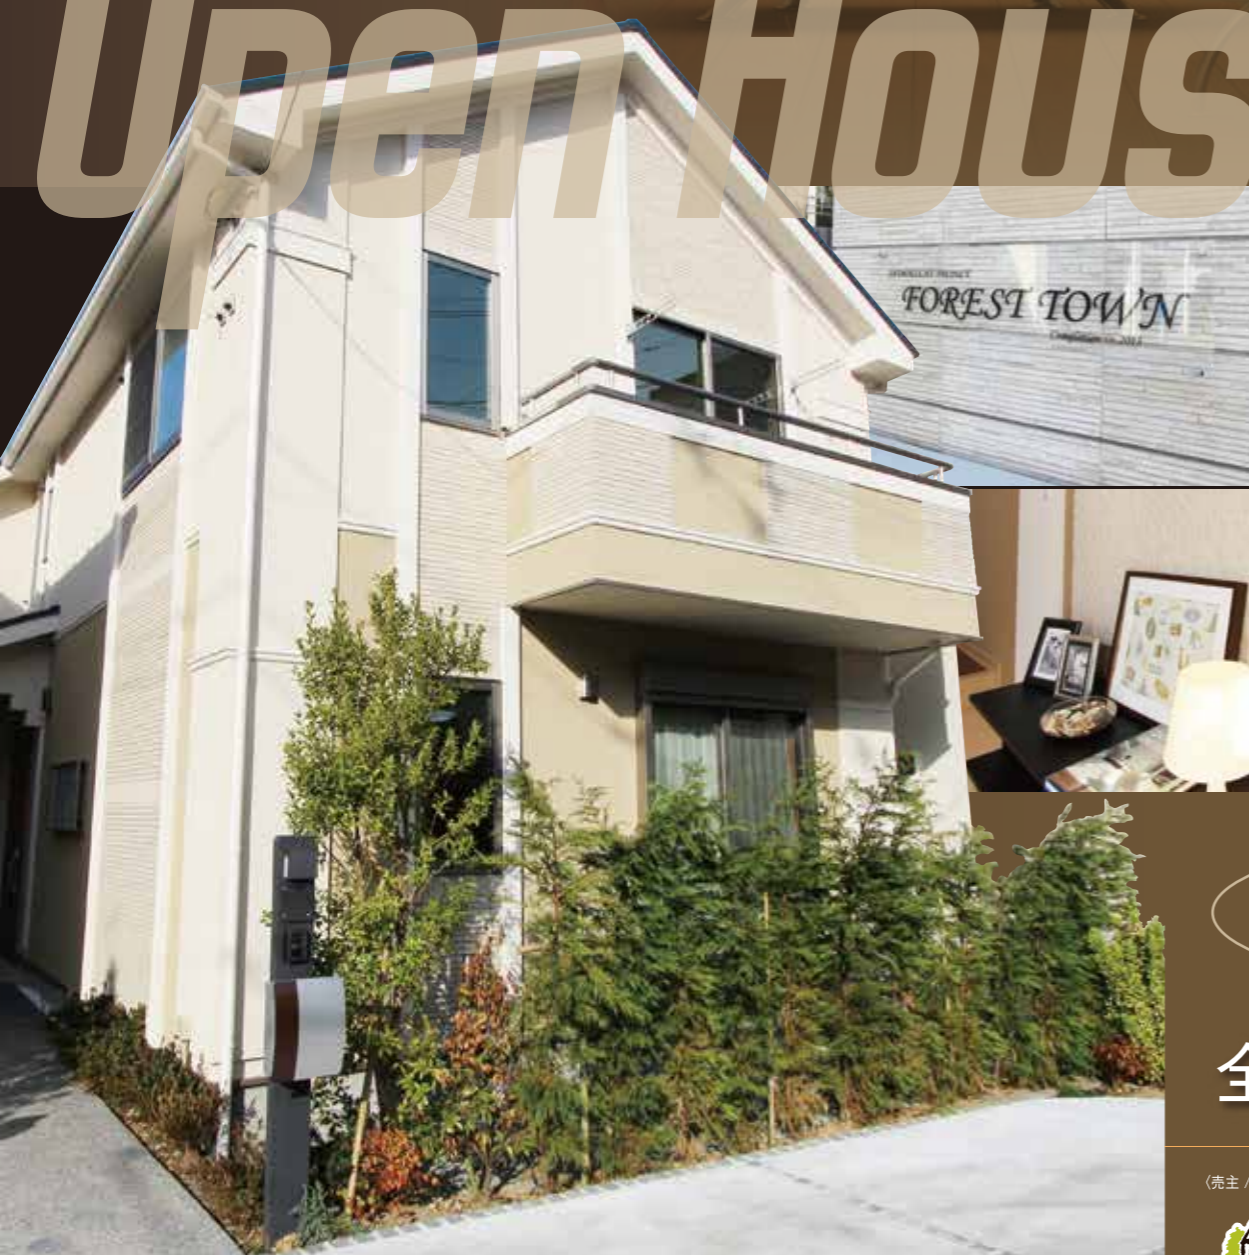

フォレストタウン
Forest Town 子母口
新築分譲住宅 全21棟

武蔵新城駅 徒歩圏
武蔵中原駅

現地見学会開催 今週の土・日 雨天決行
AM10:00~PM4:00

平日内覧ご希望の方はお電話でお問い合わせ下さい。

建物堂々完成！先着順申込受付中！

※現地お客様駐車場ございます。

Open House

5 駅利用可

- [南武線] 武蔵新城
- [南武線] 武蔵中原
- [南武線・田園都市線] 溝の口
- [南武線・東横線・横須賀線] 武蔵小杉
- [東横線] 元住吉

- 全棟敷地 **31**坪超
- 全棟建物 **30**坪超
- 2**階建+カースペース

全**21**棟の新しい街、第3期！ 販売価格 **4,380**万円より<税込>

現地2号棟